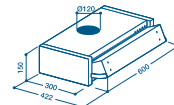

Caracteristici tehnice

NOTE							
MODEL		H 593 IX	H 563 IX	H 161.2 IX	H 161.2 WH	H 161.2 BK	IE 60.1 GY
CULOARE		INOX	INOX	INOX	ALB	NEGRU	GRI
CARACTERISTICI TEHNICE							
LĂȚIME		90	60	60	90	60	60
NUMĂR MOTOARE		1	1	1	1	1	1
PUTERE MOTOR	W	200	200	200	200	200	300
CAPACITATE DE EVACUARE*	m³/h	420	420	230	230	230	217
LUMINĂ		2 BECURI X 40W	2 BECURI X 40W	2 BECURI X 40W	2 BECURI X 40W	2 BECURI X 40W	2 BECURI X 40W
COMANDĂ MECANICĂ				SLIDER	SLIDER	SLIDER	SLIDER
COMANDĂ ELECTRONICĂ		BUTOANE	BUTOANE				
NUMĂR VITEZE		3	3	3	3	3	3
NIVEL ZGOMOT**	dB(A)	57	57	60	60	60	66
DIAMETRUL CONDUCTEI DE EVACUARE	mm	120-150	120-150	125	125	125	120
FILTRE METALICE							
FILTRU DIN ALUMINIU		1	1				1
FILTRU SINTETIC				1	1	1	
FILTRU LAVABIL (ÎN MAȘINA DE SPĂLAT)		•	•				•
DIMENSIUNI							
ÎNĂLȚIME X LĂȚIME X ADÂNCIME	cm	73,3-114,8 x 89,9 x 51,5	73,3-114,8 x 59,9 x 51,5	13,23 x 59,9 x 50,95	13,23 x 59,9 x 50,95	13,23 x 59,9 x 50,95	15 x 60 x 30-42,2
MARCAJ CONFORMITATE CE		•	•	•	•	•	•

IE 60.1 GY

SOLUȚIE PENTRU
CURĂȚARE
CUPTOARE