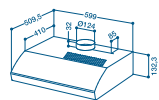

Caracteristici tehnice

NOTE							
MODEL		H 593 IX	H 563 IX	H 161.2 IX	H 161.2 WH	H 161.2 BK	IE 60.1 GY
CULOARE		INOX	INOX	INOX	ALB	NEGRU	GRI
CARACTERISTICI TEHNICE							
LĂȚIME		90	60	60	90	60	60
NUMĂR MOTOARE		1	1	1	1	1	1
PUTERE MOTOR	W	200	200	200	200	200	300
CAPACITATE DE EVACUARE*	m³/h	420	420	230	230	230	217
LUMINĂ		2 BECURI X 40W	2 BECURI X 40W	2 BECURI X 40W	2 BECURI X 40W	2 BECURI X 40W	2 BECURI X 40W
COMANDĂ MECANICĂ				SLIDER	SLIDER	SLIDER	SLIDER
COMANDĂ ELECTRONICĂ		BUTOANE	BUTOANE				
NUMĂR VITEZE		3	3	3	3	3	3
NIVEL ZGOMOT**	dB(A)	57	57	60	60	60	66
DIAMETRUL CONDUCTEI DE EVACUARE	mm	120-150	120-150	125	125	125	120
FILTRE METALICE							
FILTRU DIN ALUMINIU		1	1				1
FILTRU SINTETIC				1	1	1	
FILTRU LAVABIL (ÎN MAȘINA DE SPĂLAT)		•	•				•
DIMENSIUNI							
ÎNĂLȚIME X LĂȚIME X ADÂNCIME	cm	73,3-114,8 x 89,9 x 51,5	73,3-114,8 x 59,9 x 51,5	13,23 x 59,9 x 50,95	13,23 x 59,9 x 50,95	13,23 x 59,9 x 50,95	15 x 60 x 30-42,2
MARCAJ CONFORMITATE CE		•	•	•	•	•	•

H 161.2

SOLUȚIE PENTRU
CURĂȚARE
CUPTOARE