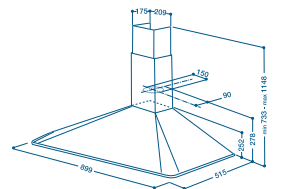

Caracteristici tehnice

NOTE							
MODEL		H 593 IX	H 563 IX	H 161.2 IX	H 161.2 WH	H 161.2 BK	IE 60.1 GY
CULOARE		INOX	INOX	INOX	ALB	NEGRU	GRI
CARACTERISTICI TEHNICE							
LĂȚIME		90	60	60	90	60	60
NUMĂR MOTOARE		1	1	1	1	1	1
PUTERE MOTOR	W	200	200	200	200	200	300
CAPACITATE DE EVACUARE*	m³/h	420	420	230	230	230	217
LUMINĂ		2 BECURI X 40W	2 BECURI X 40W	2 BECURI X 40W	2 BECURI X 40W	2 BECURI X 40W	2 BECURI X 40W
COMANDĂ MECANICĂ				SLIDER	SLIDER	SLIDER	SLIDER
COMANDĂ ELECTRONICĂ		BUTOANE	BUTOANE				
NUMĂR VITEZE		3	3	3	3	3	3
NIVEL ZGOMOT**	dB(A)	57	57	60	60	60	66
DIAMETRUL CONDUCTEI DE EVACUARE	mm	120-150	120-150	125	125	125	120
FILTRE METALICE							
FILTRU DIN ALUMINIU		1	1				1
FILTRU SINTETIC				1	1	1	
FILTRU LAVABIL (ÎN MAȘINA DE SPĂLAT)		•	•				•
DIMENSIUNI							
ÎNĂLȚIME X LĂȚIME X ADÂNCIME	cm	73,3-114,8 x 89,9 x 51,5	73,3-114,8 x 59,9 x 51,5	13,23 x 59,9 x 50,95	13,23 x 59,9 x 50,95	13,23 x 59,9 x 50,95	15 x 60 x 30-42,2
MARCAJ CONFORMITATE CE		•	•	•	•	•	•

H 593