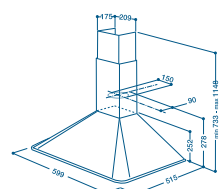

Caracteristici tehnice

NOTE							
MODEL		H 593 IX	H 563 IX	H 161.2 IX	H 161.2 WH	H 161.2 BK	IE 60.1 GY
CULOARE		INOX	INOX	INOX	ALB	NEGRU	GRI
CARACTERISTICI TEHNICE							
LĂȚIME		90	60	60	90	60	60
NUMĂR MOTOARE		1	1	1	1	1	1
PUTERE MOTOR	W	200	200	200	200	200	300
CAPACITATE DE EVACUARE*	m³/h	420	420	230	230	230	217
LUMINĂ		2 BECURI X 40W	2 BECURI X 40W	2 BECURI X 40W	2 BECURI X 40W	2 BECURI X 40W	2 BECURI X 40W
COMANDĂ MECANICĂ				SLIDER	SLIDER	SLIDER	SLIDER
COMANDĂ ELECTRONICĂ		BUTOANE	BUTOANE				
NUMĂR VITEZE		3	3	3	3	3	3
NIVEL ZGOMOT**	dB(A)	57	57	60	60	60	66
DIAMETRUL CONDUCTEI DE EVACUARE	mm	120-150	120-150	125	125	125	120
FILTRE METALICE							
FILTRU DIN ALUMINIU		1	1				1
FILTRU SINTETIC				1	1	1	
FILTRU LAVABIL (ÎN MAȘINA DE SPĂLAT)		•	•				•
DIMENSIUNI							
ÎNĂLȚIME X LĂȚIME X ADÂNCIME	cm	73,3-114,8 x 89,9 x 51,5	73,3-114,8 x 59,9 x 51,5	13,23 x 59,9 x 50,95	13,23 x 59,9 x 50,95	13,23 x 59,9 x 50,95	15 x 60 x 30-42,2
MARCAJ CONFORMITATE CE		•	•	•	•	•	•

H 563

SOLUȚIE PENTRU
CURĂȚARE
CUPTOARE